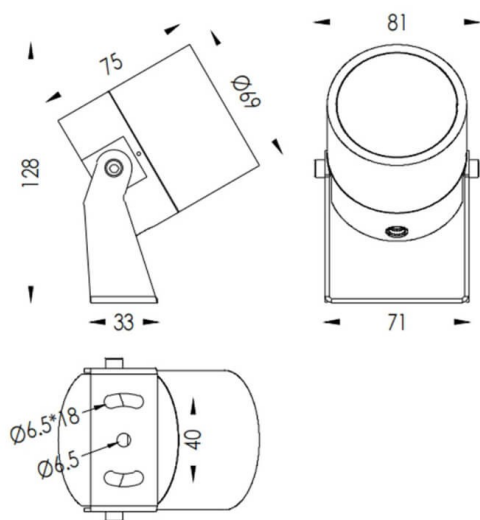

TUBEO-R

Código artículo	86.OS04.3351.02
Tipo de producto	Outdoor
Categoría	Proyectores
Familia	TUBEO-R
Subfamilia	TUBEO-R
Pictograms	

Dimensions

Product dimensions (mm) **69(Dia)X75(H)mm**

Esquema

Producto

Potencia real (W)	10
Flujo luminoso real (lm)	900
Eficacia luminosa (lm/W)	90
Ángulo de apertura	55
Tiempo de vida	50000h L70B10
IP	65
Equipo	ON-OFF
Vida media (h)	50000h L70B10
Temperatura de color (K)	3000
Consistencia de color (SDCM)	SDCM3
CRI	80
IK	IK10

Curva fotométrica